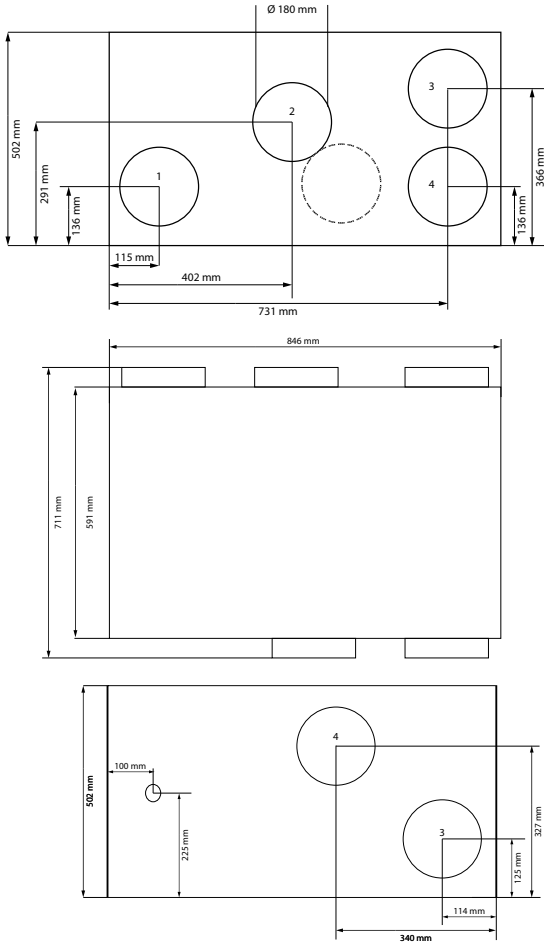

TECHNISCHE GEGEVENS

	HRUC-E2	HRUC-E3	HRUC-E4	HRUC-E5
Debiet	300m ³ /h	380m ³ /h	450m ³ /h	520m ³ /h
Aansluitspanning	230V	230V	230V	230V
Vermogen* laag	14W	18W	12W	14W
midden	28W	36W	38W	47W
hoog	98W	129W	172W	225W
Max. stroomsterkte	0.86A	1,13A	1.35A	1,76A

AFMETINGEN

1 = Afvoer naar buiten
3 = Toevoer naar woning

2 = Toevoer van buiten
4 = Afvoer van woning

AANSLUITSCHEMA

SPECIFIEKE LUCHTOPBRENGST

— Stand 3 — Stand 2 — Stand 1

HRUC-E2

HRUC-E3