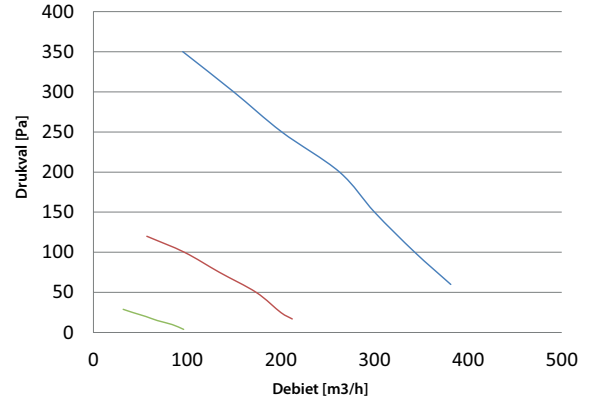

AFMETINGEN

1 = Afvoer naar buiten
3 = Toevoer naar woning

2 = Toevoer van buiten
4 = Afvoer van woning

AANSLUITSCHEMA

SPECIFIEKE LUCHTOPBRENGST

— Stand 3 — Stand 2 — Stand 1

HRUC-E2

HRUC-E3