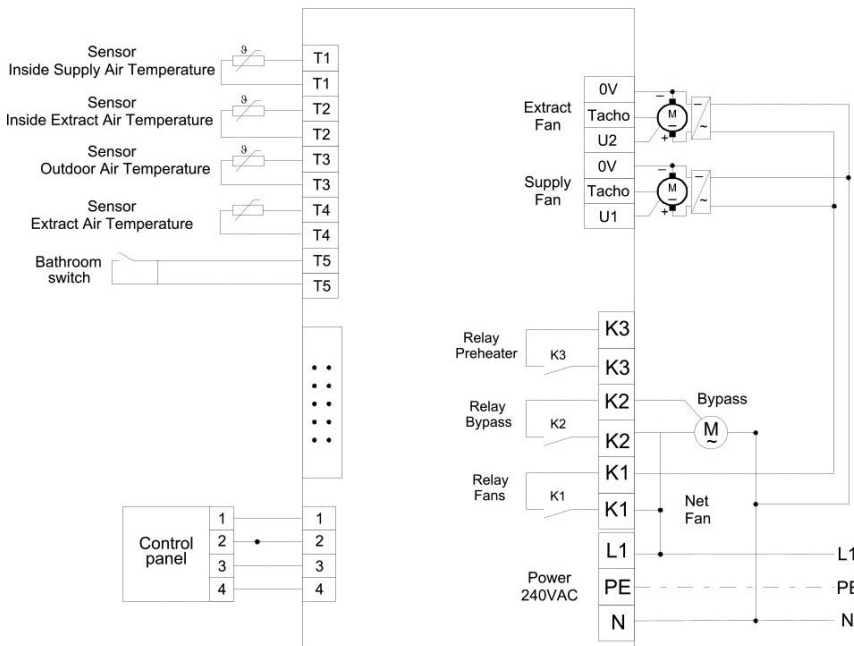

LUXE DIGITAAL BEDIENTABLEAU

Het luxe digitaal bedientableau biedt alle functies van een intelligente 3-standenschakelaar, met de volgende extra functies:

- Eenvoudige bediening met tekstmenu in 4 talen.
- Zowel handmatige bediening van de ventilatiestanden als programmering van een automatisch klokprogramma met 6 schakelpunten per dag voor optimale ventilatie.
- Mogelijkheid tot aanpassen van de unit naar eigen specifieke wensen (Bypass temperatuur, debietinstellingen, gemeten kamertemperatuur etc.).
- Indicatie van Bypass- en vorstbeveiliging-activatie.
- Weergave van kamertemperatuur.

AFMETINGEN

1 = Afvoer naar buiten
3 = Toevoer naar woning

2 = Toevoer van buiten
4 = Afvoer van woning

AANSLUITSCHEMA

SPECIFIEKE LUCHTOPBRENGST

— Stand 3 — Stand 2 — Stand 1

HRUC-E2

HRUC-E3