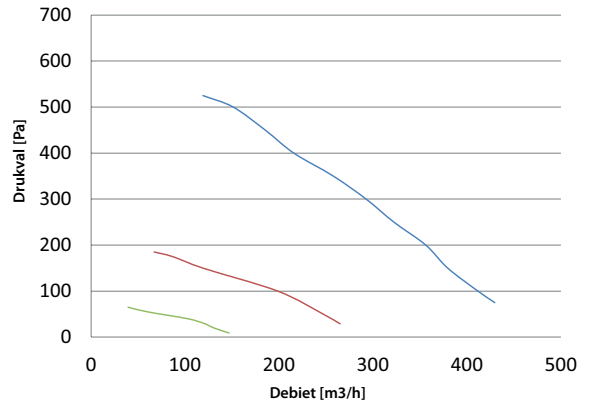

AFMETINGEN

1 = Afvoer naar buiten
3 = Toevoer naar woning

2 = Toevoer van buiten
4 = Afvoer van woning

AANSLUITSCHEMA

SPECIFIEKE LUCHTOPBRENGST

— Stand 3 — Stand 2 — Stand 1

HRUC-E2

HRUC-E3