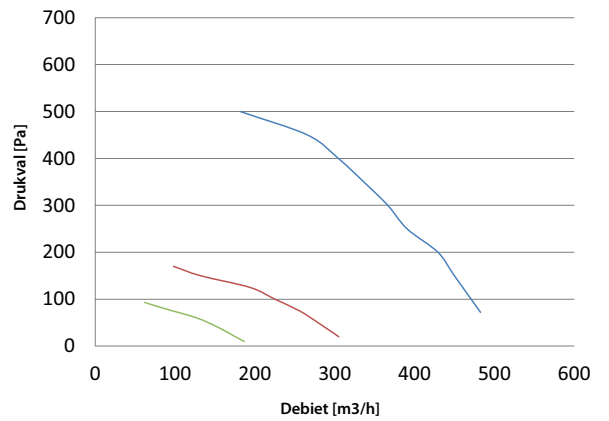

AFMETINGEN

1 = Afvoer naar buiten
3 = Toevoer naar woning

2 = Toevoer van buiten
4 = Afvoer van woning

AANSLUITSCHEMA

SPECIFIEKE LUCHTOPBRENGST

— Stand 3   — Stand 2   — Stand 1

HRUC-E4